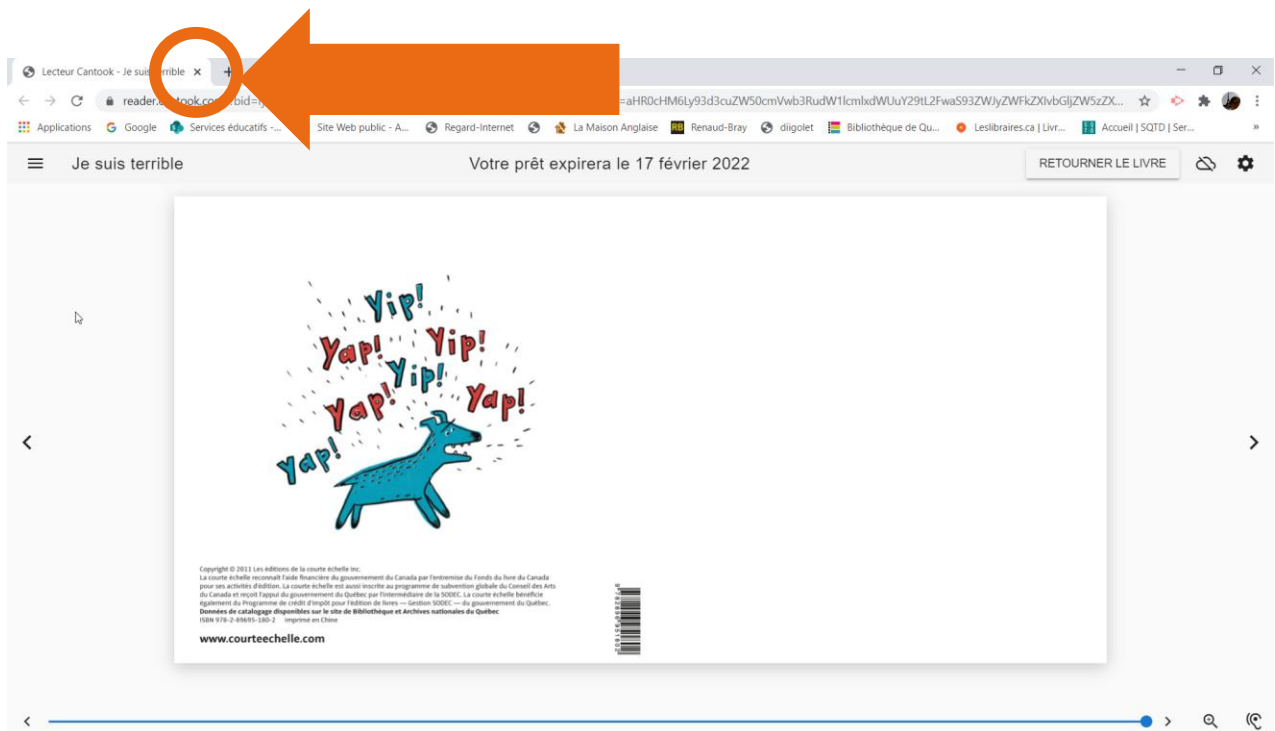

8. Je ferme le livre.